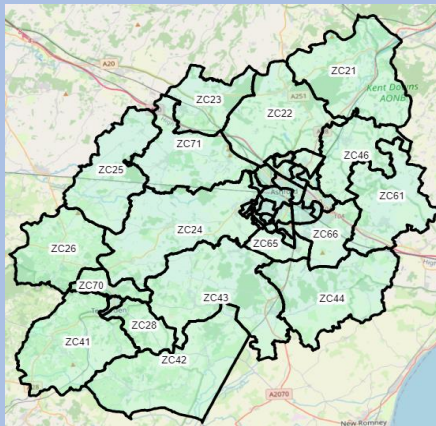

Supervisor – Sgt Katie Reed

Wards and Your Beat Officers:

Ashford Urban & Rural Wards

Victoria: PC Joseph Delargy-Vollans

Urban South PC Joshua Wheatley

Areas and links:

- [Singleton East](#)
- [Singleton West](#)
- [Park Farm North](#)
- [Park Farm South](#) & [Washford Farm](#)
- [Roman](#)
- [Stanhope](#)
- [Beaver](#)
- [Aylesford & East Stour](#)

Rural South PC Emmanuel Dalli

Areas and links:

- [Tenterden South](#)
- [Tenterden North](#)
- [Rolvenden](#) & [Tenterden West](#)
- [Tenterden St Michaels](#)
- [Isle of Oxney](#)
- [Weald South](#)
- [Weald Central](#)
- [Weald North](#)